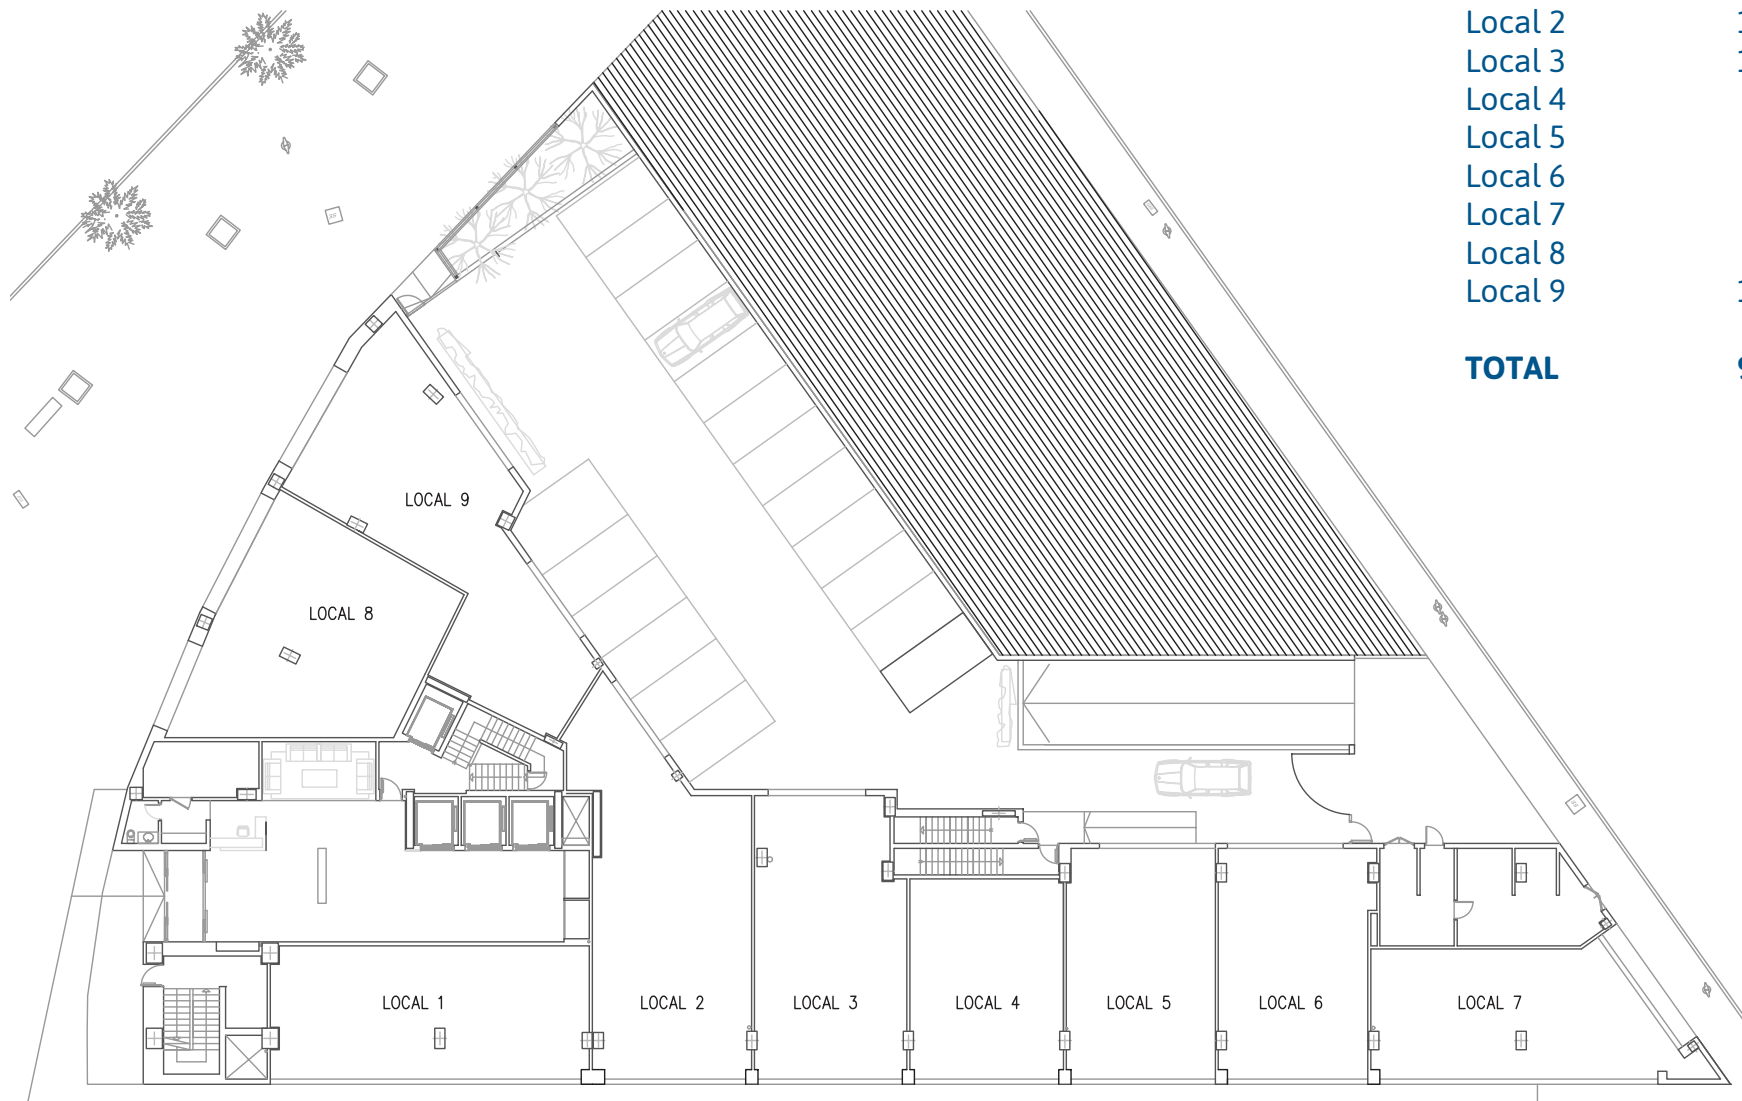

# PLANOS

Planta Baja  
Edificio Insur Huelva

## OFICINA

## SUPERFIEE CONSTRUIDA

Local 1	109,54 m <sup>2</sup>
Local 2	138,78 m <sup>2</sup>
Local 3	107,27 m <sup>2</sup>
Local 4	78,15 m <sup>2</sup>
Local 5	88,58 m <sup>2</sup>
Local 6	91,18 m <sup>2</sup>
Local 7	98,81 m <sup>2</sup>
Local 8	121,9 m <sup>2</sup>
Local 9	145,55 m <sup>2</sup>

## TOTAL

**979,76 m<sup>2</sup>**